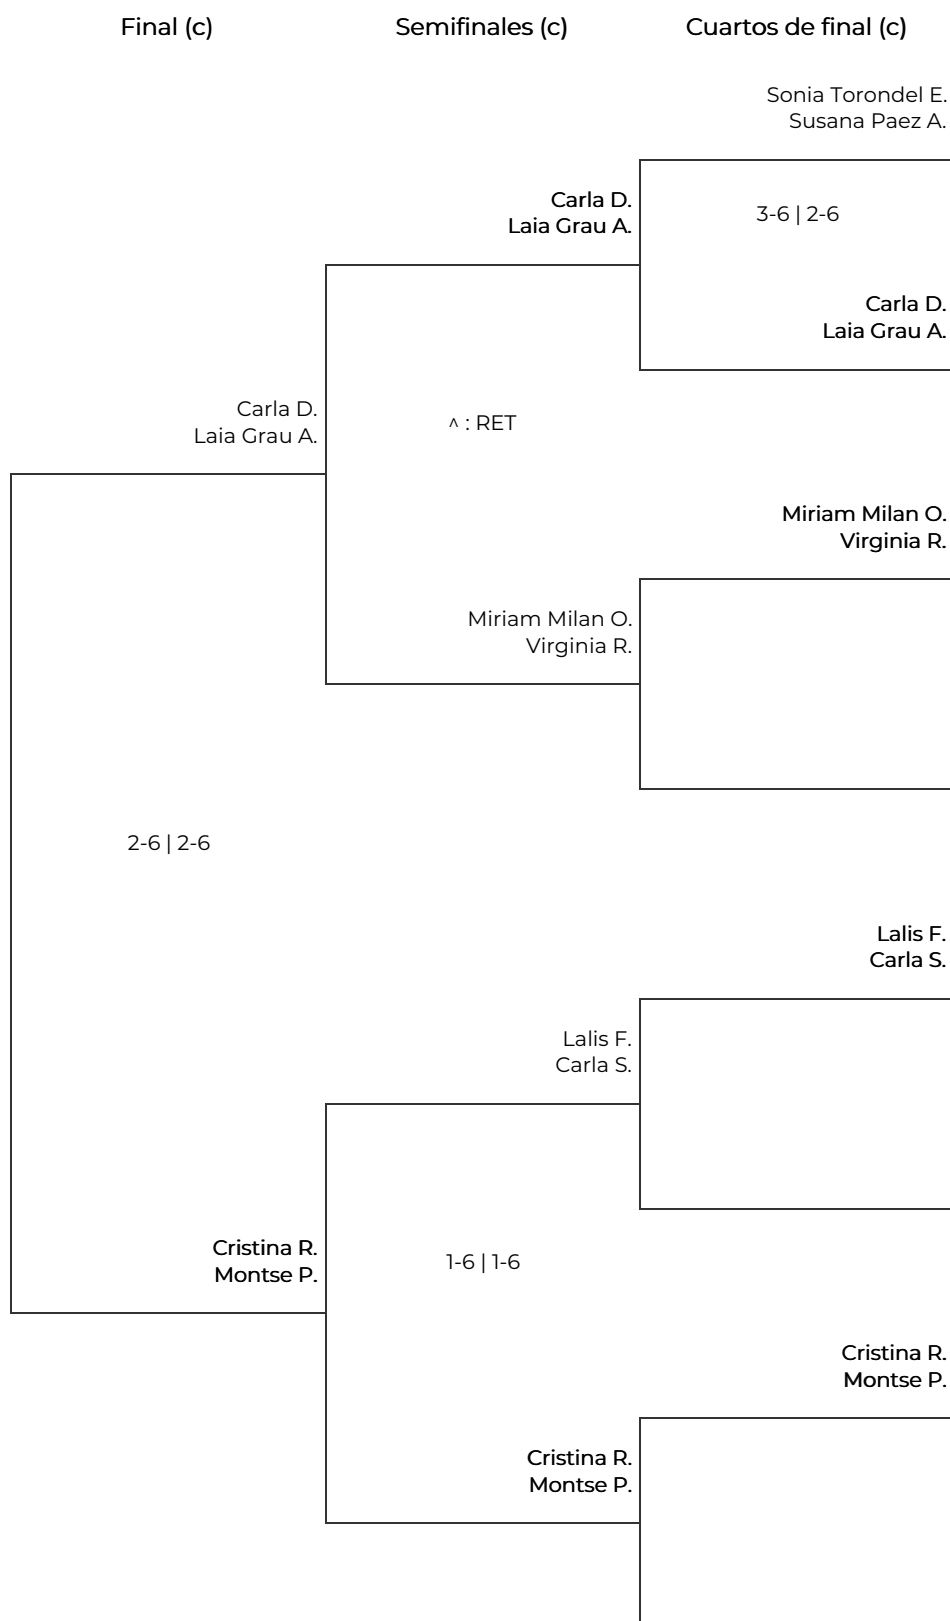

The Padel Cup by CUPRA - Sabadell

Fase final. Femenina Bronze

The Padel Cup by CUPRA - Sabadell

Fase final. Femenina Bronze

Octavos de final	Cuartos de final	Semifinales	Final
1 Sonia Torondel Escriva Susana Paez Algarra 0-6 5-7	Carme Q. Monica Aguilar F.		
2 Carme Quintana Monica Aguilar Ferrandiz	4-6 6-2 8-10	Gemma Ayala S. Nuria Oliver T.	
3 Gemma Ayala Sanchez Nuria Oliver Tizon 6-2 6-2	Gemma Ayala S. Nuria Oliver T.		
4 Carla Doiz Laia Grau Autonell		4-6 6-3 7-6	Gemma Ayala S. Nuria Oliver T.
5 Lidia Solé Sala-Bellolell Monica Martinez	Lidia Solé S. Monica M.		
6 BYE	6-3 6-3	Lidia Solé S. Monica M.	
7 Miriam Milan Olive Virginia Ribera	Miriam Milan O. Virginia R.		
8 BYE			2-6 3-6
9 Sandra Gibert Arantxa Zamora	Sandra G. Arantxa Z.		
10 BYE	6-3 6-0	Sandra G. Arantxa Z.	
11 BYE	Lalis F. Carla S.		
12 Lalis Fontcuberta Carla Serch		RET : ^	Estefania G. Rebeca Romero C.
13 Estefania Gomez Rebeca Romero Carrasco	Estefania G. Rebeca Romero C.		
14 BYE	6-2 6-3	Estefania G. Rebeca Romero C.	
15 Cristina Ruiz Montse Pujol	Cristina R. Montse P.		
16 BYE			